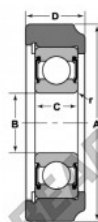

Cuscinetti di guida MG-207-FFM-NTN - MG-207-FFM-NTN

<https://www.123cuscinetti.it/cuscinetti-supporti/cuscinetti-sfera/guida/mg-207-ffm-ntn>

STYLE 6

Bearing Number	Style	Bore B	Rolling Diameter		Inner Ring W2	Outer Ring D	Radius R	Fillet r	Basic Load Ratings	
			A	A					C	Ca
MG-207-FFM	E	1.378	3.991	0.698	1.121	0.04	0.04	8750	8020	
		35	101	29	35	1.57	1.57	20000	20000	

CARATTERISTICHE DEL PRODOTTO

Marchio	NTN
N° Ean13	3616060586384
Diametro interno	35 mm
Diametro esterno	101 mm
Spessore	29 mm
Carico dinamico	38.93 kN
Carico statico	26.78 kN
Imballaggio	1

contatto@123cuscinetti.it