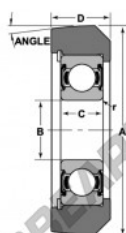

Cuscinetti di guida MG-206-FFM-NTN - MG-206-FFM-NTN

<https://www.123cuscinetti.it/cuscinetti-supporti/cuscinetti-sfera/guida/mg-206-ffm-ntn>

STYLE 4A

Bearing Number	Style	Bore		Inner Ring	Outer Ring	Radius	Fillet	Basic Load Ratings	
		B	A					Dynamic C	Static Co
		Inch/mm		W2	D	R	r	kgN	lbf
MG-206-FFM	4A	1.1811	3.2	5.1712	1	0.04	0.1	27.36	6160
		30	81	25	39	1	2.54	27360	14000

CARATTERISTICHE DEL PRODOTTO

Marchio	NTN
N° Ean13	3616060586346
Diametro interno	30 mm
Diametro interno	1.181" inch
Diametro esterno	81 mm
Diametro esterno	3.189" inch
Spessore	25 mm
Spessore	0.984" inch
Carico dinamico	27.36 kN
Carico statico	18.86 kN
Imballaggio	1