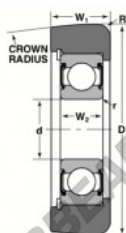

Cuscinetti di guida MG-308-FFUB-NTN - MG-308-FFUB-NTN

<https://www.123cuscinetti.it/cuscinetti-supporti/cuscinetti-sfera/guida/mg-308-ffub-ntn>

STYLE 2A

Bearing Number	Style	Bore #	Outside Diameter D	Inner Ring Width W2	Outer Ring Width W1	Radius R	Flat	Basic Load Ratings	
			Inch/mm			Inches		Dynamic C	Static Cr
MG-308-FFUB	2A	1.5748	4.438	0.85	1.380	5.21	0.06	12070	8770
		41	113	21	35	1	1.5	96370	28800

CARATTERISTICHE DEL PRODOTTO

Marchio	NTN
N° Ean13	3616060586247
Diametro interno	40 mm
Diametro esterno	113 mm
Spessore	32 mm
Carico dinamico	56.37 kN
Carico statico	39 kN
Imballaggio	1

contatto@123cuscinetti.it