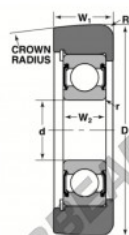

## Cuscinetti di guida MG-308-FFUA-NTN - MG-308-FFUA-NTN

<https://www.123cuscinetti.it/cuscinetti-supporti/cuscinetti-sfera/guida/mg-308-ffua-ntn>

STYLE 2A

Bearing Number	Style	Bore	Dynamic Capacity	Inner Ring	Outer Ring	Radius	Fillet	Basic Load Ratings	
		d	D	W2	W1	R	r	Dynamic C	Static C0
		Inch/mm					Inches	lbf/in	kg
MG-308-FFUA	2A	1.5748	4.383	0.81	1.386	0.31	0.06	12870	8770
		41	111	21	35	8	2	56370	39000

## CARATTERISTICHE DEL PRODOTTO

Marchio	NTN
N° Ean13	3616060586230
Diametro interno	40 mm
Diametro interno	1.575" inch
Diametro esterno	112 mm
Diametro esterno	4.409" inch
Spessore	32 mm
Spessore	1.26" inch
Carico dinamico	56.37 kN
Carico statico	39 kN
Imballaggio	1