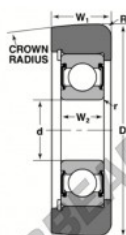

Cuscinetti di guida MG-206-FFU-NTN - MG-206-FFU-NTN

<https://www.123cuscinetti.it/cuscinetti-supporti/cuscinetti-sfera/guida/mg-206-ffu-ntn>

STYLE 2A

Bearing Number	Style	Bore d	Outer Diameter D	Inner Ring W2	Outer Ring W1	Radius R	Flillet	Basic Load Ratings	
		mm	mm	mm	mm	mm		C	Ca
MG-206-FFU	2A	30	81	30	81	29	1	27.36	18.86

CARATTERISTICHE DEL PRODOTTO

Marchio	NTN
N° Ean13	3616060586025
Diametro interno	30 mm
Diametro esterno	81 mm
Spessore	29 mm
Carico dinamico	27.36 kN
Carico statico	18.86 kN
Imballaggio	1

contatto@123cuscinetti.it