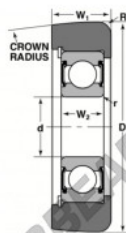

Cuscinetti di guida MG-206-FFPA-NTN - MG-206-FFPA-NTN

<https://www.123cuscinetti.it/cuscinetti-supporti/cuscinetti-sfera/guida/mg-206-ffpa-ntn>

Bearing Number	Style	Bore Diameter		Inner Ring	Outer Ring	Radius	Fillet	Basic Load Ratings	
		d	D	W2	W1			C	Co
MG-206-FFPA	2A	1.1811	3.4885	0.893	1.182	0.238	0.34	0.192	4240
		30	89	22	29	4	1	27360	18860

CARATTERISTICHE DEL PRODOTTO

Marchio	NTN
N° Ean13	3616060586001
Diametro interno	30 mm
Diametro esterno	89 mm
Spessore	29 mm
Carico dinamico	27.36 kN
Carico statico	18.86 kN
Imballaggio	1

contatto@123cuscinetti.it