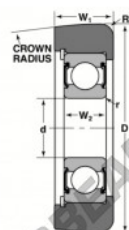

## Cuscinetti di guida MG-206-FFHA-NTN - MG-206-FFHA-NTN

<https://www.123cuscinetti.it/cuscinetti-supporti/cuscinetti-sfera/guida/mg-206-ffha-ntn>

STYLE 2A

Bearing Number	Style	Bore d	Outside Diameter D	Inner Ring Width W2	Outer Ring Width W1	Radius R	Fit	Basic Load Ratings	
								Dynamic C	Static Co
MG-206-FFHA	2A	1.9111	3.113	0.683	1.155	0.29	0.04	4100	6300
		in	in	in	in	in		lbf	lbf

## CARATTERISTICHE DEL PRODOTTO

Marchio	NTN
N° Ean13	3616060585967
Diametro interno	30 mm
Diametro esterno	80 mm
Spessore	29 mm
Carico dinamico	27.36 kN
Carico statico	18.86 kN
Imballaggio	1

[contatto@123cuscinetti.it](mailto:contatto@123cuscinetti.it)