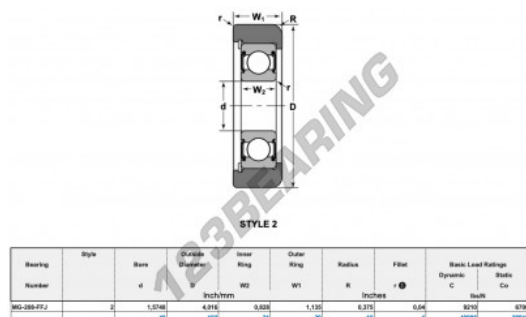

### CARATTERISTICHE DEL PRODOTTO

Marchio	NTN
N° Ean13	3616060585912
Diametro interno	40 mm
Diametro interno	1.575" inch
Diametro esterno	102 mm
Diametro esterno	4.016" inch
Spessore	21 mm
Spessore	0.827" inch
Carico dinamico	40.98 kN
Carico statico	28.91 kN
Imballaggio	1