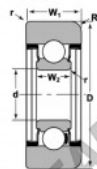

Cuscinetti di guida MG-307-LLH-NTN - MG-307-LLH-NTN

<https://www.123cuscinetti.it/cuscinetti-supporti/cuscinetti-sfera/guida/mg-307-llh-ntn>

STYLE 1C

Bearing Number	Style	Bore d	Outside Diameter D	Inner Ring Width W2	Outer Ring Width W1	Radius R	Fillet r	Basic Load Ratings	
								Dynamic C	Static Co
MG-307-LLH	1C	35.00	92.05	20.00	31.52	7.87	1.52	33300	19120

CARATTERISTICHE DEL PRODOTTO

Marchio	NTN
N° Ean13	3616060585882
Diametro interno	35 mm
Diametro esterno	92.05 mm
Spessore	20 mm
Carico dinamico	33.33 kN
Carico statico	19.13 kN
Imballaggio	1

contatto@123cuscinetti.it