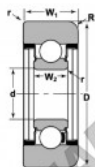

Cuscinetti di guida MG-307-LLB-NTN - MG-307-LLB-NTN

<https://www.123cuscinetti.it/cuscinetti-supporti/cuscinetti-sfera/guida/mg-307-llb-ntn>

STYLE 1C

Bearing Number	Style	Bore d	Outside Diameter	Inner Ring	Outer Ring	Radius R	Fillet r	Balls - Load Ratings	
			W2	W1	W			D	Dynamic C
MG-307-LLB	1C	1.38	5.25	5.70	1.25	8.31	0.08	7400	4300
		35.00	82.04	28.90	31.15	7.87	1.50	33300	19150

CARATTERISTICHE DEL PRODOTTO

Marchio	NTN
N° Ean13	3616060585875
Diametro interno	35 mm
Diametro esterno	82.04 mm
Spessore	20 mm
Carico dinamico	33.33 kN
Carico statico	19.13 kN
Imballaggio	1

contatto@123cuscinetti.it