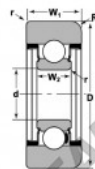

Cuscinetti di guida MG-307-LLA-NTN - MG-307-LLA-NTN

<https://www.123cuscinetti.it/cuscinetti-supporti/cuscinetti-sfera/guida/mg-307-lla-ntn>

STYLE 1C

Bearing Number	Style	Bore d	Outside Diameter D	Inner Ring W2	Outer Ring W1	Radius R	Fillet r	Basic Load Ratings	
								Dynamic C	Static Co
MG-307-LLA	1C	35	81.86	20	31.52	7.87	1.52	33300	18100

CARATTERISTICHE DEL PRODOTTO

Marchio	NTN
N° Ean13	3616060585868
Diametro interno	35 mm
Diametro esterno	81.86 mm
Spessore	20 mm
Carico dinamico	33.33 kN
Carico statico	19.13 kN
Imballaggio	1

contatto@123cuscinetti.it