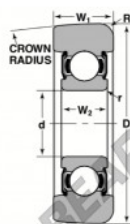

## Cuscinetti di guida MG-309-DDBA-NTN - MG-309-DDBA-NTN

<https://www.123cuscinetti.it/cuscinetti-supporti/cuscinetti-sfera/guida/mg-309-ddba-ntn>

STYLE 1B

Bearing Number	Style	Bore #	Outside Diameter D	Inner Ring W2	Outer Ring W1	Radius R	Fillet r	Back Load Ratings Dynamic C	Static Co
		Inch/mm				Inches		kN	
MG-309-DDBA	1B	1.77	5.03	0.86	1.25	0.31	0.06	11900	7100
		44.91	127.86	21.66	31.76	7.91	1.52	52900	31400

### CARATTERISTICHE DEL PRODOTTO

Marchio	NTN
N° Ean13	3616060585844
Diametro interno	45 mm
Diametro interno	1.772" inch
Diametro esterno	127.86 mm
Diametro esterno	5.034" inch
Spessore	25 mm
Spessore	0.984" inch
Carico dinamico	52.95 kN
Carico statico	31.95 kN
Imballaggio	1