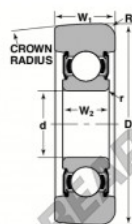

Cuscinetti di guida MG-308-FFAD-NTN - MG-308-FFAD-NTN

<https://www.123cuscinetti.it/cuscinetti-supporti/cuscinetti-sfera/guida/mg-308-ffad-ntn>

STYLE 1B

Bearing Number	Style	Bore e	Outside Diameter D	Inner Ring W2	Outer Ring W1	Radius R	Fillet r	Basic Load Ratings Dynamic C	Static Co
		Inch/mm		mm		Inches		kN	
MG-308-FFAD	1B	1.57 40.00	4.36 110.78	0.81 20.68	1.22 30.99	0.24 6.26	0.06 1.52	9170 40800	5490 24020

CARATTERISTICHE DEL PRODOTTO

Marchio	NTN
N° Ean13	3616060585820
Diametro interno	40 mm
Diametro esterno	110.78 mm
Spessore	30.99 mm
Carico dinamico	40.8 kN
Carico statico	24.03 kN
Imballaggio	1

contatto@123cuscinetti.it