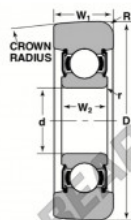

## Cuscinetti di guida MG-307-FFP-NTN - MG-307-FFP-NTN

<https://www.123cuscinetti.it/cuscinetti-supporti/cuscinetti-sfera/guida/mg-307-ffp-ntn>

STYLE 1B

Bearing Number	Style	Bore	Outside Diameter		Inner Ring	Outer Ring	Radius	Fillet	Bore Load Ratings	
			d	D					Dynamic C	Static Cr
MG-307-FFP	1B	35	101.35	101.35	21.00	21.00	33.33	19.13	7480	4300

### CARATTERISTICHE DEL PRODOTTO

Marchio	NTN
N° Ean13	3616060585790
Diametro interno	35 mm
Diametro esterno	101.35 mm
Spessore	21 mm
Carico dinamico	33.33 kN
Carico statico	19.13 kN
Imballaggio	1

[contatto@123cuscinetti.it](mailto:contatto@123cuscinetti.it)