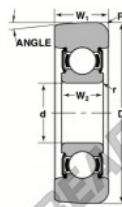

Cuscinetti di guida MG-308-FFB-NTN - MG-308-FFB-NTN

<https://www.123cuscinetti.it/cuscinetti-supporti/cuscinetti-sfera/guida/mg-308-ffb-ntn>

STYLE 1A

Bearing Number	Style	Bore r	Outside Diameter D	Inner Ring		Outer Ring		Radius R	Fit	Basic Load Ratings	
				W2	W1	C	Co				
MG-308-FFB	1A	1.571	4.000	0.911	1.132	0.536	0.681			40000	24030
		40.00	101.60	23.00	28.50	9.53	1.02				

CARATTERISTICHE DEL PRODOTTO

Marchio	NTN
N° Ean13	3616060585769
Diametro interno	40 mm
Diametro interno	1.575" inch
Diametro esterno	101.6 mm
Diametro esterno	4" inch
Spessore	28.58 mm
Spessore	1 1/8" inch
Carico dinamico	40.8 kN
Carico statico	24.03 kN
Imballaggio	1