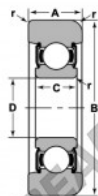

Cuscinetti di guida MG-311-FF-NTN - MG-311-FF-NTN

<https://www.123cuscinetti.it/cuscinetti-supporti/cuscinetti-sfera/guida/mg-311-ff-ntn>

STYLE 1

Bearing Number	Style	Bore d	Outside Diameter D	Inner Ring W2	Outer Ring W1	Radius R	Fillet r	Basic Load Ratings	
								Dynamic C	Static Co
MG-311-FF	1	55.00	164.29	55.00	38.10	11.15	1.00	71500	65800

CARATTERISTICHE DEL PRODOTTO

Marchio	NTN
N° Ean13	3616060585721
Diametro interno	55 mm
Diametro esterno	164.29 mm
Spessore	38.1 mm
Carico dinamico	71.55 kN
Carico statico	44.58 kN
Imballaggio	1

contatto@123cuscinetti.it