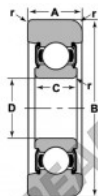

Cuscinetti di guida MG-309-DDA-NTN - MG-309-DDA-NTN

<https://www.123cuscinetti.it/cuscinetti-supporti/cuscinetti-sfera/guida/mg-309-dda-ntn>

Bearing Number	Style	Bore D	Outside Diameter S	Inner Ring W2	Outer Ring A	Radius R	Fillet r	Basic Load Ratings	
								Dynamic C	Static Co
MG-309-DDA	1	45.00	127.08	31.75	31.75	7.84	1.82	52900	31900

CARATTERISTICHE DEL PRODOTTO

Marchio	NTN
N° Ean13	3616060585714
Diametro interno	45 mm
Diametro esterno	127.08 mm
Spessore	31.75 mm
Carico dinamico	52.95 kN
Carico statico	31.95 kN
Imballaggio	1

contatto@123cuscinetti.it