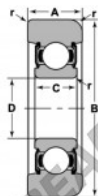

Cuscinetti di guida MG-308-FFPCN-NTN - MG-308-FFPCN-NTN

<https://www.123cuscinetti.it/cuscinetti-supporti/cuscinetti-sfera/guida/mg-308-ffpcn-ntn>

STYLE 1

Bearing Number	Style	Bore D	Outside Diameter	Inner Ring W2	Outer Ring A	Radius R	Fit	Basic Load Ratings Dynamic C	Static Co
MG-308-FFPCN	1	40.00	109.68	23.00	32.00	7.61	7.25	40800	38000

CARATTERISTICHE DEL PRODOTTO

Marchio	NTN
N° Ean13	3616060585707
Diametro interno	40 mm
Diametro esterno	109.68 mm
Spessore	32 mm
Carico dinamico	40.8 kN
Carico statico	24.03 kN
Imballaggio	1

contatto@123cuscinetti.it