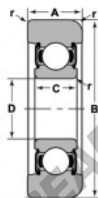

## Cuscinetti di guida MG-308-FFH-NTN - MG-308-FFH-NTN

<https://www.123cuscinetti.it/cuscinetti-supporti/cuscinetti-sfera/guida/mg-308-ffh-ntn>

STYLE 1

Bearing Number	Style	Bore D	Outside Diameter	Inner Ring ID	Outer Ring ID	Radius R	Fit	Basic Load Ratings	
								Dynamic C	Static Ca
MG-308-FFH	1	40.00	101.60	23.00	28.00	6.10	1.02	40800	24000

### CARATTERISTICHE DEL PRODOTTO

Marchio	NTN
N° Ean13	3616060585677
Diametro interno	40 mm
Diametro esterno	101.6 mm
Spessore	28.58 mm
Carico dinamico	40.8 kN
Carico statico	24.03 kN
Imballaggio	1

[contatto@123cuscinetti.it](mailto:contatto@123cuscinetti.it)