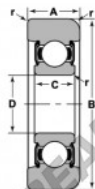

Cuscinetti di guida MG-307-FFWP-NTN - MG-307-FFWP-NTN

<https://www.123cuscinetti.it/cuscinetti-supporti/cuscinetti-sfera/guida/mg-307-ffwp-ntn>

Bearing Number	Style	Bore D	Outside Diameter	Inner Ring Wdg W2	Outer Ring Wdg A	Radius R	Fillet r	Basic Load Ratings	
								Dynamic C	Static Co
MG-307-FFWP	1	1.38	3.78	0.83	1.12	0.38	0.16	760	430
		35.00	95.89	21.01	28.50	7.01	4.01	3330	1913

CARATTERISTICHE DEL PRODOTTO

Marchio	NTN
N° Ean13	3616060585639
Diametro interno	35 mm
Diametro esterno	95.89 mm
Spessore	28.5 mm
Carico dinamico	33.33 kN
Carico statico	19.13 kN
Imballaggio	1

contatto@123cuscinetti.it