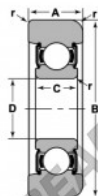

Cuscinetti di guida MG-307-FFA-NTN - MG-307-FFA-NTN

<https://www.123cuscinetti.it/cuscinetti-supporti/cuscinetti-sfera/guida/mg-307-ffa-ntn>

STYLE 1

Bearing Number	Style	Bore Diameter D	Outer Diameter D	Inner Ring Width W2	Outer Ring Width A	Radius R	Fillet r	Basic Load Ratings Dynamic C	Static Co
		Inches		Inches		Inches		kN	kN
MG-307-FFA	1	1.38	4.00	0.83	1.13	0.38	0.06	7480	4300
		35.00	101.60	21.00	28.90	9.51	1.52	33330	19130

CARATTERISTICHE DEL PRODOTTO

Marchio	NTN
N° Ean13	3616060585578
Diametro interno	35 mm
Diametro esterno	101.6 mm
Spessore	28.58 mm
Carico dinamico	33330 kN
Carico statico	19130 kN
Imballaggio	1

contatto@123cuscinetti.it