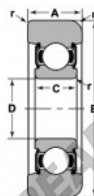

Cuscinetti di guida MG-305-DD-NTN - MG-305-DD-NTN

<https://www.123cuscinetti.it/cuscinetti-supporti/cuscinetti-sfera/guida/mg-305-dd-ntn>

STYLE 1

Bearing Number	Style	Bore D	Outer Diameter D	Inner Ring W2	Outer Ring A	Radius R	Fillet r	Basic Load Ratings	
								Dynamic C	Static Co
MG-305-DD	C	5.90	5.90	0.47	1.00	0.30	0.04	4910	2500
		29.80	76.20	17.00	25.40	7.62	1.00	20510	11120

CARATTERISTICHE DEL PRODOTTO

Marchio	NTN
N° Ean13	3616060585493
Diametro interno	25 mm
Diametro esterno	76.2 mm
Spessore	25.4 mm
Carico dinamico	20510 kN
Carico statico	11120 kN
Imballaggio	1

contatto@123cuscinetti.it