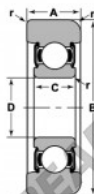

Cuscinetti di guida MG-206-FFB-NTN - MG-206-FFB-NTN

<https://www.123cuscinetti.it/cuscinetti-supporti/cuscinetti-sfera/guida/mg-206-ffb-ntn>

STYLE 1

| Bearing Number | Style | Bore d | Outside Diameter D | Inner Ring Width W_2 | Outer Ring Width W_1 | Radius R | Fillet r | Basic Load Ratings | |
|----------------|-------|----------|----------------------|------------------------|------------------------|------------|------------|--------------------|--------------|
| | | | | | | | | Dynamic C | Static C_0 |
| MG-206-FFB | 1 | 1.18 | 3.00 | 0.63 | 1.90 | 0.06 | 0.04 | 4300 | 2030 |
| | | 30.00 | 76.20 | 16.00 | 26.97 | 1.18 | 1.02 | 19490 | 11250 |

CARATTERISTICHE DEL PRODOTTO

| | |
|------------------|---------------|
| Marchio | NTN |
| N° Ean13 | 3616060585479 |
| Diametro interno | 30 mm |
| Diametro esterno | 76.2 mm |
| Spessore | 26.97 mm |
| Carico dinamico | 19490 kN |
| Carico statico | 11255 kN |
| Imballaggio | 1 |