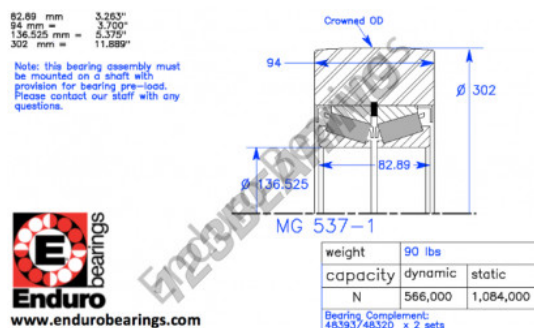

### CARATTERISTICHE DEL PRODOTTO

Marchio	ENDURO
N° Ean13	3616060582836
Diametro interno	136.525 mm
Diametro esterno	302 mm
Spessore	94 mm
Carico dinamico	566 kN
Carico statico	1084 kN
Imballaggio	1

[contatto@123cuscinetti.it](mailto:contatto@123cuscinetti.it)