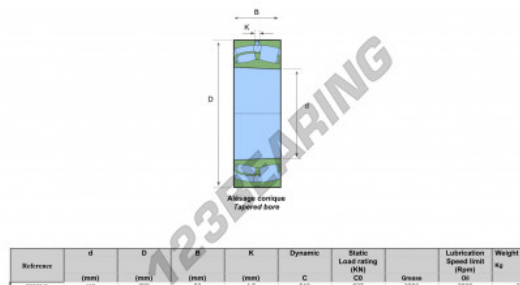

## Cuscinetti orientabili a rulli 22222-K - 22222-K

<https://www.123cuscinetti.it/cuscinetti-supporti/cuscinetti-rulli/orientabili/22222-k>

### CARATTERISTICHE DEL PRODOTTO

Marchio	GEN
Diametro interno	110 mm
Diametro esterno	200 mm
Spessore	53 mm
Carico dinamico	549 kN
Carico statico	627 kN
Imballaggio	1

[contatto@123cuscinetti.it](mailto:contatto@123cuscinetti.it)