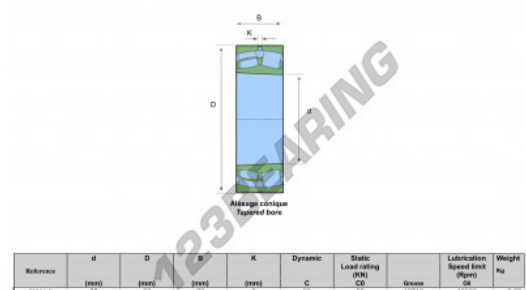

Cuscinetti orientabili a rulli 22206-K - 22206-K

<https://www.123cuscinetti.it/cuscinetti-supporti/cuscinetti-rulli/orientabili/22206-k>

CARATTERISTICHE DEL PRODOTTO

Marchio	GEN
Diametro interno	30 mm
Diametro esterno	62 mm
Spessore	20 mm
Carico dinamico	63 kN
Carico statico	59 kN
Imballaggio	1