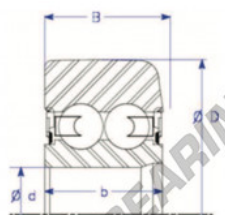

Cuscinetti di guida MG313-DDL-3-ENDURO - MG313-DDL-3-ENDURO

<https://www.123cuscinetti.it/cuscinetti-supporti/cuscinetti-sfera/guida/mg313-ddl-3-enduro>

X-e: compact one-piece design
Style X: Double Row Ball Bearing

| Part Number | Style | Inner Diameter, d | Outer Diameter, D | Inner Ring Width, b | Outer Ring Width, B | Radius, R | Dynamic Capacity | Static Capacity |
|--------------|---------------|-------------------|-------------------|---------------------|---------------------|-----------|------------------|-----------------|
| MG.313.DDL.3 | X-e One piece | 65.000 mm | 136.00 mm | 34 mm | 41.920 mm | 6.000 mm | 56,300 kN | 57,600 kN |

CARATTERISTICHE DEL PRODOTTO

| | |
|------------------|---------------|
| Marchio | ENDURO |
| N° Ean13 | 3616060582553 |
| Diametro interno | 65 mm |
| Diametro esterno | 136 mm |
| Spessore | 41.92 mm |
| Carico dinamico | 56.3 kN |
| Carico statico | 57.6 kN |
| Imballaggio | 1 |