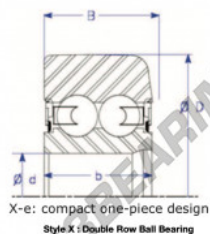

Cuscinetti di guida MG313-DDL-2-ENDURO - MG313-DDL-2-ENDURO

<https://www.123cuscinetti.it/cuscinetti-supporti/cuscinetti-sfera/guida/mg313-ddl-2-enduro>

Part Number	Style	Inner Diameter, d	Outer Diameter, D	Inner Ring Width, b	Outer Ring Width, B	Radius, R	Dynamic Capacity	Static Capacity
MG 313 DDL-2	X-e One piece	65.000 mm	135.70 mm	34 mm	41.920 mm	6.000 mm	56,300 kN	57,600 kN

CARATTERISTICHE DEL PRODOTTO

Marchio	ENDURO
N° Ean13	3616060582546
Diametro interno	65 mm
Diametro esterno	135.7 mm
Spessore	41.92 mm
Carico dinamico	56.3 kN
Carico statico	57.6 kN
Imballaggio	1

contatto@123cuscinetti.it