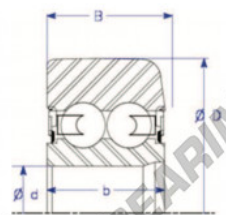

Cuscinetti di guida MG5210-VFFX-ENDURO - MG5210-VFFX-ENDURO

<https://www.123cuscinetti.it/cuscinetti-supporti/cuscinetti-sfera/guida/mg5210-vffx-enduro>

X-e: compact one-piece design

Style X-e Double Row Ball Bearing

Part Number	Style	Inner Diameter, d	Outer Diameter, D	Inner Ring Width, b	Outer Ring Width, B	Radius, R	Dynamic Capacity	Static Capacity
MG.5210.VFFX	X-e One piece	50.000 mm	163.83 mm	30.2 mm	33.000 mm	9.000 mm	69,550 kN	69,730 kN

CARATTERISTICHE DEL PRODOTTO

Marchio	ENDURO
N° Ean13	3616060582522
Diametro interno	50 mm
Diametro interno	1.969" inch
Diametro esterno	163.83 mm
Diametro esterno	6.45" inch
Spessore	33 mm
Spessore	1.299" inch
Carico dinamico	69.55 kN
Carico statico	69.73 kN
Imballaggio	-
Standard	Nessuno standard