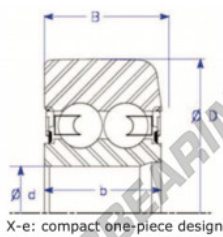

Cuscinetti di guida MG309-DDL-3-ENDURO - MG309-DDL-3-ENDURO

<https://www.123cuscinetti.it/cuscinetti-supporti/cuscinetti-sfera/guida/mg309-ddl-3-enduro>

X-e: compact one-piece design
Style X: Double Row Ball Bearing

Part Number	Style	Inner Diameter, d	Outer Diameter, D	Inner Ring Width, b	Outer Ring Width, B	Radius, R	Dynamic Capacity	Static Capacity
MG 309 DDL-3	X-e One piece	45.000 mm	106.10 mm	33.63 mm	33.900 mm	5.300 mm	49,500 kN	38,900 kN

CARATTERISTICHE DEL PRODOTTO

Marchio	ENDURO
N° Ean13	3616060582515
Diametro interno	45 mm
Diametro esterno	106.1 mm
Spessore	33.9 mm
Carico dinamico	49.5 kN
Carico statico	38.9 kN
Imballaggio	1

contatto@123cuscinetti.it