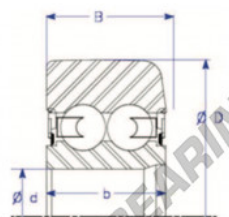

## Cuscinetti di guida MG309-DDL-2-ENDURO - MG309-DDL-2-ENDURO

<https://www.123cuscinetti.it/cuscinetti-supporti/cuscinetti-sfera/guida/mg309-ddl-2-enduro>

X-e: compact one-piece design  
Style X-e Double Row Ball Bearing

Part Number	Style	Inner Diameter, d	Outer Diameter, D	Inner Ring Width, b	Outer Ring Width, B	Radius, R	Dynamic Capacity	Static Capacity
MG309 DDL2	X-e One piece	45.000 mm	105.80 mm	33.63 mm	33.900 mm	5.300 mm	49,500 kN	38,900 kN

### CARATTERISTICHE DEL PRODOTTO

Marchio	ENDURO
N° Ean13	3616060582508
Diametro interno	45 mm
Diametro esterno	105.8 mm
Spessore	33.9 mm
Carico dinamico	49.5 kN
Carico statico	38.9 kN
Imballaggio	1

[contatto@123cuscinetti.it](mailto:contatto@123cuscinetti.it)