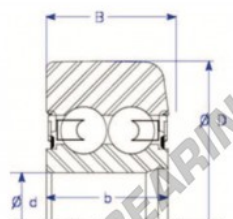

## Cuscinetti di guida MG309-DDL-1-ENDURO - MG309-DDL-1-ENDURO

<https://www.123cuscinetti.it/cuscinetti-supporti/cuscinetti-sfera/guida/mg309-ddl-1-enduro>

X-e: compact one-piece design

Style X : Double Row Ball Bearing

Part Number	Style	Inner Diameter, d	Outer Diameter, D	Inner Ring Width, b	Outer Ring Width, B	Radius, R	Dynamic Capacity	Static Capacity
MG 309 DDL-1	X-e One piece	45.000 mm	105.40 mm	33.63 mm	33.900 mm	5.300 mm	49,500 kN	38,900 kN

## CARATTERISTICHE DEL PRODOTTO

Marchio	ENDURO
N° Ean13	3616060582492
Diametro interno	45 mm
Diametro esterno	105.4 mm
Spessore	33.9 mm
Carico dinamico	49.5 kN
Carico statico	38.9 kN
Imballaggio	1

[contatto@123cuscinetti.it](mailto:contatto@123cuscinetti.it)