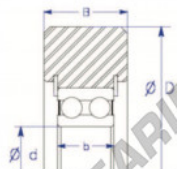

Cuscinetti di guida MG308-DDL-3-ENDURO - MG308-DDL-3-ENDURO

<https://www.123cuscinetti.it/cuscinetti-supporti/cuscinetti-sfera/guida/mg308-ddl-3-enduro>

X-d: two snap rings
Style X: Double Row Ball Bearing

Part Number	Style	Inner Diameter, d	Outer Diameter, D	Inner Ring Width, b	Outer Ring Width, B	Radius, R	Dynamic Capacity	Static Capacity
MG 308 DDL-3	X-d: two snap rings	40.000 mm	90.50 mm	28.77 mm	29.000 mm	6.350 mm	33.980 kN	25.740 kN

CARATTERISTICHE DEL PRODOTTO

Marchio	ENDURO
N° Ean13	3616060582423
Diametro interno	40 mm
Diametro interno	1.575" inch
Diametro esterno	90.5 mm
Diametro esterno	3.563" inch
Spessore	29 mm
Spessore	1.142" inch
Carico dinamico	33.98 kN
Carico statico	25.74 kN
Imballaggio	1