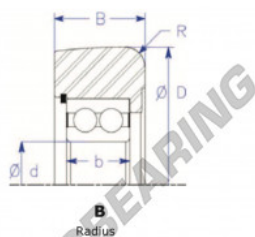

Cuscinetti di guida MG5208-VFFP-ENDURO - MG5208-VFFP-ENDURO

<https://www.123cuscinetti.it/cuscinetti-supporti/cuscinetti-sfera/guida/mg5208-vffp-enduro>

B
Radius
Style X: Double Row Ball Bearing

Part Number	Style	Inner Diameter, d	Outer Diameter, D	Inner Ring Width, b	Outer Ring Width, B	Radius, R	Dynamic Capacity	Static Capacity
MG 5208 VFFP	X-b reduced corner	40.000 mm	126.75 mm	30.16 mm	42.900 mm	8.500 mm	62,120 kN	55,530 kN

CARATTERISTICHE DEL PRODOTTO

Marchio	ENDURO
N° Ean13	3616060582331
Diametro interno	40 mm
Diametro interno	1.575" inch
Diametro esterno	126.75 mm
Diametro esterno	4.99" inch
Spessore	42.9 mm
Spessore	1.689" inch
Carico dinamico	62.12 kN
Carico statico	55.53 kN
Imballaggio	1