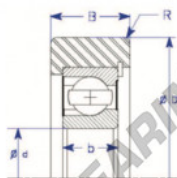

Cuscinetti di guida MG309-DDXA-ENDURO - MG309-DDXA-ENDURO

<https://www.123cuscinetti.it/cuscinetti-supporti/cuscinetti-sfera/guida/mg309-ddxa-enduro>

Part Number	Style	Inner Diameter, d	Outer Diameter, D	Inner Ring Width, b	Outer Ring Width, B	Radius, R	Dynamic Capacity	Static Capacity
MG 309 DDXA	IX-b Max type insert bearing	45.000 mm	127.00 mm	25 mm	35.800 mm	2.000 mm	61,770 kN	51,530 kN

CARATTERISTICHE DEL PRODOTTO

Marchio	ENDURO
N° Ean13	3616060582287
Diametro interno	45 mm
Diametro esterno	127 mm
Spessore	35.8 mm
Carico dinamico	61.77 kN
Carico statico	51.53 kN
Imballaggio	1

contatto@123cuscinetti.it