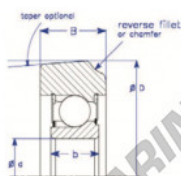

Cuscinetti di guida MG207-FFJ-ENDURO - MG207-FFJ-ENDURO

<https://www.123cuscinetti.it/cuscinetti-supporti/cuscinetti-sfera/guida/mg207-ffj-enduro>

B
Max-Type
Style VII : Chamfer of reverse Fillet

Part Number	Style	Inner Diameter, d	Outer Diameter, D	Inner Ring Width, b	Outer Ring Width, B	Radius, R	Dynamic Capacity	Static Capacity
MG 207 FFJ	VII-b Max type	35,000 mm	91,24 mm	20 mm	31,800 mm	chamfer	30,530 KN	25,490 KN

CARATTERISTICHE DEL PRODOTTO

Marchio	ENDURO
N° Ean13	3616060582096
Diametro interno	35 mm
Diametro interno	1.378" inch
Diametro esterno	91.24 mm
Diametro esterno	3.592" inch
Spessore	31.8 mm
Spessore	1.252" inch
Carico dinamico	30.53 kN
Carico statico	25.49 kN
Imballaggio	1