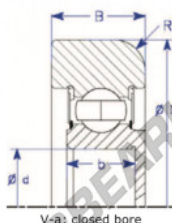

Cuscinetti di guida MG308-FFKE-ENDURO - MG308-FFKE-ENDURO

<https://www.123cuscinetti.it/cuscinetti-supporti/cuscinetti-sfera/guida/mg308-ffke-enduro>

Part Number	Style	Inner Diameter, d	Outer Diameter, D	Inner Ring Width, b	Outer Ring Width, B	Radius, R	Dynamic Capacity	Static Capacity
MG.308.FFKE	V-a Closed bore	40.000 mm	110.00 mm	23/28 mm	32.000 mm	7.000 mm	40,760 kN	24,020 kN

CARATTERISTICHE DEL PRODOTTO

Marchio	ENDURO
N° Ean13	3616060581921
Diametro interno	40 mm
Diametro esterno	110 mm
Spessore	32 mm
Carico dinamico	40.76 kN
Carico statico	24.02 kN
Imballaggio	1
Standard	Nessuno standard