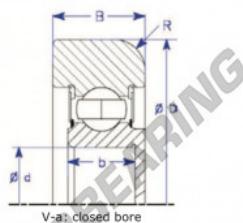

Cuscinetti di guida MG308-FF-15-ENDURO - MG308-FF-15-ENDURO

<https://www.123cuscinetti.it/cuscinetti-supporti/cuscinetti-sfera/guida/mg308-ff-15-enduro>

Part Number	Style	Inner Diameter, d	Outer Diameter, D	Inner Ring Width, b	Outer Ring Width, B	Radius, R	Dynamic Capacity	Static Capacity
MG 308 FF-15	V-g Closed bore	40.000 mm	126.00 mm	23/28 mm	32.000 mm	9.000 mm	40,760 kN	24,020 kN

CARATTERISTICHE DEL PRODOTTO

Marchio	ENDURO
N° Ean13	3616060581891
Diametro interno	40 mm
Diametro esterno	126 mm
Spessore	32 mm
Carico dinamico	40.76 kN
Carico statico	24.02 kN
Imballaggio	1

contatto@123cuscinetti.it