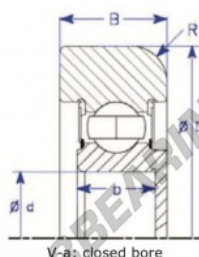

## Cuscinetti di guida MG307-FFKA-ENDURO - MG307-FFKA-ENDURO

<https://www.123cuscinetti.it/cuscinetti-supporti/cuscinetti-sfera/guida/mg307-ffka-enduro>

Part Number	Style	Inner Diameter, d	Outer Diameter, D	Inner Ring Width, b	Outer Ring Width, B	Radius, R	Dynamic Capacity	Static Capacity
MG 307 FFKA	V-a Closed bore	35,000 mm	114,50 mm	21/25 mm	28,000 mm	7,000 mm	33,540 kN	19,230 kN

### CARATTERISTICHE DEL PRODOTTO

Marchio	ENDURO
N° Ean13	3616060581853
Diametro interno	35 mm
Diametro interno	1.378" inch
Diametro esterno	114.5 mm
Diametro esterno	4.508" inch
Spessore	28 mm
Spessore	1.102" inch
Carico dinamico	33.54 kN
Carico statico	19.23 kN
Imballaggio	1