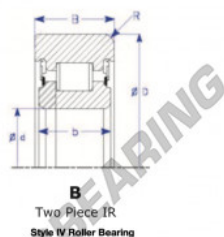

Cuscinetti di guida MG70MM-4-ENDURO - MG70MM-4-ENDURO

<https://www.123cuscinetti.it/cuscinetti-supporti/cuscinetti-sfera/guida/mg70mm-4-enduro>

Part Number	Style	Inner Diameter, d	Outer Diameter, D	Inner Ring Width, b	Outer Ring Width, B	Radius, R	Dynamic Capacity	Static Capacity
MG 70mm-4	W-4 2 piece IR	70.000 mm	129.00 mm	36 mm	40.000 mm	8.000 mm	128,900 kN	198,500 kN

CARATTERISTICHE DEL PRODOTTO

Marchio	ENDURO
N° Ean13	3616060581709
Diametro interno	70 mm
Diametro interno	2.756" inch
Diametro esterno	129 mm
Diametro esterno	5.079" inch
Spessore	40 mm
Spessore	1.575" inch
Carico dinamico	128.9 kN
Carico statico	198.5 kN
Imballaggio	1