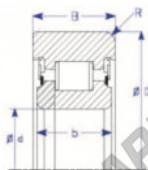

Cuscinetti di guida MG65MM-3-ENDURO - MG65MM-3-ENDURO

<https://www.123cuscinetti.it/cuscinetti-supporti/cuscinetti-sfera/guida/mg65mm-3-enduro>

B
Two Piece IR
Style IV Roller Bearing

Part Number	Style	Inner Diameter, d	Outer Diameter, D	Inner Ring Width, b	Outer Ring Width, B	Radius, R	Dynamic Capacity	Static Capacity
MG 65mm-3	IR-2 piece IR	65.000 mm	115.50 mm	31.7 mm	36.000 mm	7.000 mm	82,500 kN	137,400 kN

CARATTERISTICHE DEL PRODOTTO

Marchio	ENDURO
N° Ean13	3616060581686
Diametro interno	65 mm
Diametro esterno	115.5 mm
Spessore	36 mm
Carico dinamico	82.5 kN
Carico statico	137.4 kN
Imballaggio	1

contatto@123cuscinetti.it