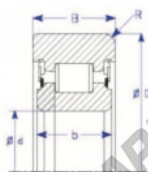

Cuscinetti di guida MG65MM-3-ENDURO - MG65MM-3-ENDURO

<https://www.123cuscinetti.it/cuscinetti-supporti/cuscinetti-sfera/guida/mg65mm-3-enduro>

B
Two Piece IR
Style IV Roller Bearing

Part Number	Style	Inner Diameter, d	Outer Diameter, D	Inner Ring Width, b	Outer Ring Width, B	Radius, R	Dynamic Capacity	Static Capacity
MG 65mm-3	IR-2 piece IR	65.000 mm	115.50 mm	31.7 mm	36.000 mm	7.000 mm	82,500 kN	137,400 kN

CARATTERISTICHE DEL PRODOTTO

Marchio	ENDURO
N° Ean13	3616060581686
Diametro interno	65 mm
Diametro esterno	115.5 mm
Spessore	36 mm
Carico dinamico	82.5 kN
Carico statico	137.4 kN
Imballaggio	1

contatto@123cuscinetti.it