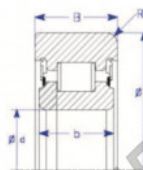

## Cuscinetti di guida MG306DDL-4-ENDURO - MG306DDL-4-ENDURO

<https://www.123cuscinetti.it/cuscinetti-supporti/cuscinetti-sfera/guida/mg306ddl-4-enduro>

**B**  
Two Piece IR  
Style IV Roller Bearing

Part Number	Style	Inner Diameter, d	Outer Diameter, D	Inner Ring Width, b	Outer Ring Width, B	Radius, R	Dynamic Capacity	Static Capacity
MG 306 DDL-4	W-2 piece IR	30,000 mm	76,20 mm	16 mm	24,000 mm	6,000 mm	57,100 kN	67,100 kN

### CARATTERISTICHE DEL PRODOTTO

Marchio	ENDURO
N° Ean13	3616060581655
Diametro interno	30 mm
Diametro interno	1.181" inch
Diametro esterno	76.2 mm
Diametro esterno	3" inch
Spessore	24 mm
Spessore	0.945" inch
Peso	607 g
Carico dinamico	57.1 kN
Carico statico	67.1 kN
Imballaggio	1