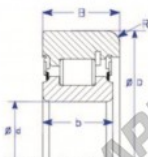

Cuscinetti di guida MG85MM-4-ENDURO - MG85MM-4-ENDURO

<https://www.123cuscinetti.it/cuscinetti-supporti/cuscinetti-sfera/guida/mg85mm-4-enduro>

A
One Piece IR,
Snap Ring
Style IV Roller Bearing

CARATTERISTICHE DEL PRODOTTO

Marchio	ENDURO
N° Ean13	3616060581631
Diametro interno	85 mm
Diametro esterno	170 mm
Spessore	46 mm
Carico dinamico	200 kN
Carico statico	280 kN
Imballaggio	1

contatto@123cuscinetti.it

+33 3 59 36 04 90

CRT4 de Lesquin 60 Rue Du Haut De Sainghin 59273 Fretin FRANCE