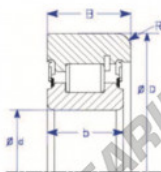

## Cuscinetti di guida MG77.5-1-ENDURO - MG77.5-1-ENDURO

<https://www.123cuscinetti.it/cuscinetti-supporti/cuscinetti-sfera/guida/mg77.5-1-enduro>

**A**  
One Piece IR,  
Snap Ring

Style IV Roller Bearing

Part Number	Style	Inner Diameter, d	Outer Diameter, D	Inner Ring Width, b	Outer Ring Width, B	Radius, R	Dynamic Capacity	Static Capacity
MG 77.5-1	IR - a Roller type: snap ring	77.450 mm	127.50 mm	31.5 mm	31.500 mm	4.000 mm	98,200 kN	172,700 kN

### CARATTERISTICHE DEL PRODOTTO

Marchio	ENDURO
N° Ean13	3616060581624
Diametro interno	77.45 mm
Diametro interno	3.049" inch
Diametro esterno	127.5 mm
Diametro esterno	5.02" inch
Spessore	31.5 mm
Spessore	1.24" inch
Carico dinamico	98.2 kN
Carico statico	172.7 kN
Imballaggio	1