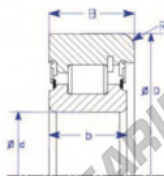

Cuscinetti di guida MG309-RR-ENDURO - MG309-RR-ENDURO

<https://www.123cuscinetti.it/cuscinetti-supporti/cuscinetti-sfera/guida/mg309-rr-enduro>

A
One Piece IR,
Snap Ring

Style IV Roller Bearing

Part Number	Style	Inner Diameter, d	Outer Diameter, D	Inner Ring Width, b	Outer Ring Width, B	Radius, R	Dynamic Capacity	Static Capacity
MG 309 RR	N-a Roller type snap ring	45.000 mm	89.50 mm	28.5 mm	30.000 mm	chamfer	98,300 N	134,700 N

CARATTERISTICHE DEL PRODOTTO

Marchio	ENDURO
N° Ean13	3616060581549
Diametro interno	45 mm
Diametro interno	1.772" inch
Diametro esterno	89.5 mm
Diametro esterno	3.524" inch
Spessore	30 mm
Spessore	1.181" inch
Carico dinamico	98.3 kN
Carico statico	134.7 kN
Imballaggio	1