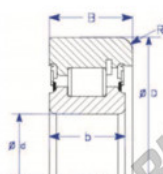

Cuscinetti di guida MG309-DDS-1-ENDURO - MG309-DDS-1-ENDURO

<https://www.123cuscinetti.it/cuscinetti-supporti/cuscinetti-sfera/guida/mg309-dds-1-enduro>

A
One Piece IR,
Snap Ring
Style IV Roller Bearing

Part Number	Style	Inner Diameter, d	Outer Diameter, D	Inner Ring Width, b	Outer Ring Width, B	Radius, R	Dynamic Capacity	Static Capacity
MG 309 DDS-1	IR - One Piece IR Snap Ring	45.000 mm	88.39 mm	28.5 mm	31.800 mm	6.100 mm	98,300 KN	134,700 KN

CARATTERISTICHE DEL PRODOTTO

Marchio	ENDURO
N° Ean13	3616060581532
Diametro interno	45 mm
Diametro interno	1.772" inch
Diametro esterno	88.39 mm
Diametro esterno	3.48" inch
Spessore	31.8 mm
Spessore	1.252" inch
Peso	952 g
Carico dinamico	98.3 kN
Carico statico	134.7 kN
Imballaggio	-
Standard	Nessuno standard

contatto@123cuscinetti.it

+33 3 59 36 04 90

CRT4 de Lesquin 60 Rue Du Haut De Sainghin 59273 Fretin FRANCE