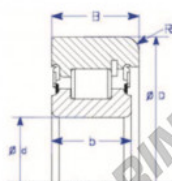

Cuscinetti di guida MG308-DDR-1-ENDURO - MG308-DDR-1-ENDURO

<https://www.123cuscinetti.it/cuscinetti-supporti/cuscinetti-sfera/guida/mg308-ddr-1-enduro>

A
One Piece IR,
Snap Ring

Style IV Roller Bearing

Part Number	Style	Inner Diameter, d	Outer Diameter, D	Inner Ring Width, b	Outer Ring Width, B	Radius, R	Dynamic Capacity	Static Capacity
MG 308 DDL-9	IR in Rubber type : snap ring	40.000 mm	90.50 mm	23.8 mm	28.000 mm	6.000 mm	29,520 kN	18,140 kN

CARATTERISTICHE DEL PRODOTTO

Marchio	ENDURO
N° Ean13	3616060581495
Diametro interno	40 mm
Diametro esterno	75.6 mm
Spessore	25.4 mm
Peso	450 g
Carico dinamico	61.3 kN
Carico statico	88.96 kN
Imballaggio	1