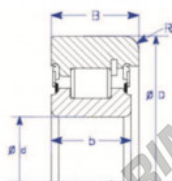

Cuscinetti di guida MG307-RB-1-ENDURO - MG307-RB-1-ENDURO

<https://www.123cuscinetti.it/cuscinetti-supporti/cuscinetti-sfera/guida/mg307-rb-1-enduro>

One Piece IR,
Snap Ring

Style IV Roller Bearing

| Part Number | Style | Inner Diameter, d | Outer Diameter, D | Inner Ring Width, b | Outer Ring Width, B | Radius, R | Dynamic Capacity | Static Capacity |
|-------------|----------------|-------------------|-------------------|---------------------|---------------------|-----------|------------------|-----------------|
| MG 307 RB-1 | IR - Snap Ring | 35,000 mm | 78,000 mm | 21 mm | 23,000 mm | chamfer | 51,440 KN | 30,840 KN |

CARATTERISTICHE DEL PRODOTTO

| | |
|------------------|------------------|
| Marchio | ENDURO |
| N° Ean13 | 3616060581457 |
| Diametro interno | 35 mm |
| Diametro interno | 1.378" inch |
| Diametro esterno | 78 mm |
| Diametro esterno | 3.071" inch |
| Spessore | 23 mm |
| Spessore | 0.906" inch |
| Carico dinamico | 51.44 kN |
| Carico statico | 30.84 kN |
| Imballaggio | 1 |
| Standard | Nessuno standard |