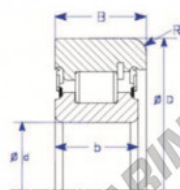

Cuscinetti di guida MG305-DDR-ENDURO - MG305-DDR-ENDURO

<https://www.123cuscinetti.it/cuscinetti-supporti/cuscinetti-sfera/guida/mg305-ddr-enduro>

A
One Piece IR,
Snap Ring
Style IV Roller Bearing

Part Number	Style	Inner Diameter, d	Outer Diameter, D	Inner Ring Width, b	Outer Ring Width, B	Radius, R	Dynamic Capacity	Static Capacity
MG.305.DDR	IR - Roller type : snap ring	25,400 mm	63,50 mm	31,75 mm	32,250 mm	2,000 mm	61,240 KN	65,950 KN

CARATTERISTICHE DEL PRODOTTO

Marchio	ENDURO
N° Ean13	3616060581433
Diametro interno	25.4 mm
Diametro esterno	63.5 mm
Spessore	32.25 mm
Peso	520 g
Carico dinamico	61.24 kN
Carico statico	65.95 kN
Imballaggio	1

contatto@123cuscinetti.it

+33 3 59 36 04 90

CRT4 de Lesquin 60 Rue Du Haut De Sainghin 59273 Fretin FRANCE