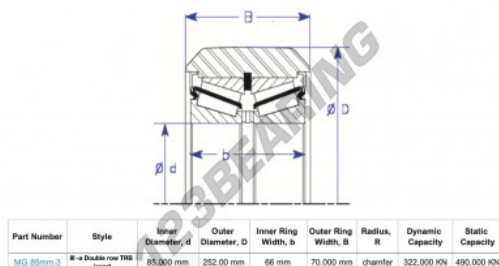

### CARATTERISTICHE DEL PRODOTTO

Marchio	ENDURO
N° Ean13	3616060581372
Diametro interno	85 mm
Diametro esterno	252 mm
Spessore	70 mm
Carico dinamico	322 kN
Carico statico	490 kN
Imballaggio	1

[contatto@123cuscinetti.it](mailto:contatto@123cuscinetti.it)